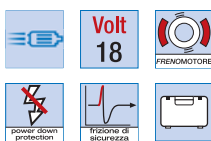

Codice	€	Versione	Capacità batteria (Ah)	Tensione batteria (V)	Potenza equivalente fino a (W)	Ø pinza di serraggio (mm)	Ø max abrasivo (mm)	N° di giri (1/min)	Vibrazioni (m/s²)	Peso (Kg)
R053341005	-	◇ Solo utensile	-	-	1100¹⁾	6 (8)²⁾	50	23500	5,6 (Ø 25 mm)	1,4

¹⁾ potenza paragonata a quella di un utensile alimentato a 230V

UTENSILI A BATTERIA