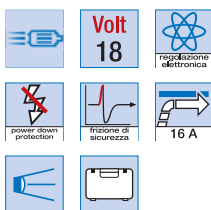

Smerigliatrice assiale

Smerigliatrice assiale **AGSZ 18-280 BL AS** con motore brushless **PowerDrive**, avviamento graduale e protezione contro il riavvio accidentale, **preselezione del numero dei giri** in funzione della lavorazione, protezione elettronica contro i sovraccarichi, protezione per lo spegnimento automatico in caso del bloccaggio del disco, area di lavoro illuminata grazie alle luce a LED integrata.

Dotazione solo utensile: - 1 pinza di serraggio da 6 mm (8 mm optional²⁾ non incluso) - 1 dado di fissaggio - 2 chiavi fisse - 1 valigetta L-Boxx

Codice	€	Versione	Capacità batteria (Ah)	Tensione batteria (V)	Potenza equivalente fino a (W)	Ø pinza di serraggio (mm)	Ø max abrasivo (mm)	N° di giri (1/min)	Vibrazioni (m/s²)	Peso (Kg)
R053321005	-	◇ Solo utensile	-	-	1100¹⁾	6 (8)²⁾	50	9000÷28000	4,7 (Ø 25 mm)	1,35

¹⁾ potenza paragonata a quella di un utensile alimentato a 230V

Smerigliatrice assiale

Smerigliatrice assiale **AGSZ 18-90 LBL AS** con motore brushless **PowerDrive**, albero prolungato per utilizzo in spazi di difficile accesso, avviamento graduale e protezione contro il riavvio accidentale, **preselezione del numero dei giri** in funzione della lavorazione, protezione elettronica contro i sovraccarichi, protezione per lo spegnimento automatico in caso del bloccaggio del disco, area di lavoro illuminata grazie alle luce a LED integrata.

Dotazione solo utensile: - 1 pinza di serraggio da 6 mm (8 mm optional²⁾ non incluso) - 1 dado di fissaggio - 2 chiavi fisse - 1 valigetta L-Boxx